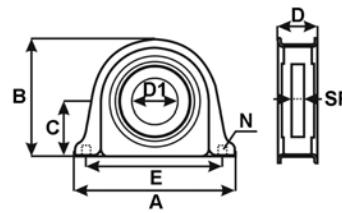

Technical Data

D1	mm	65
SP	mm	18
A	mm	270
B	mm	160
C	mm	73
D	mm	70
E	mm	194
N	mm	13

Product details:

CEI no. **284.061**

Description: Propeller shaft carrier D.65
Supporto trasmissione D.65
Support arbre transmission D.65
Soporte de transmisión D.65